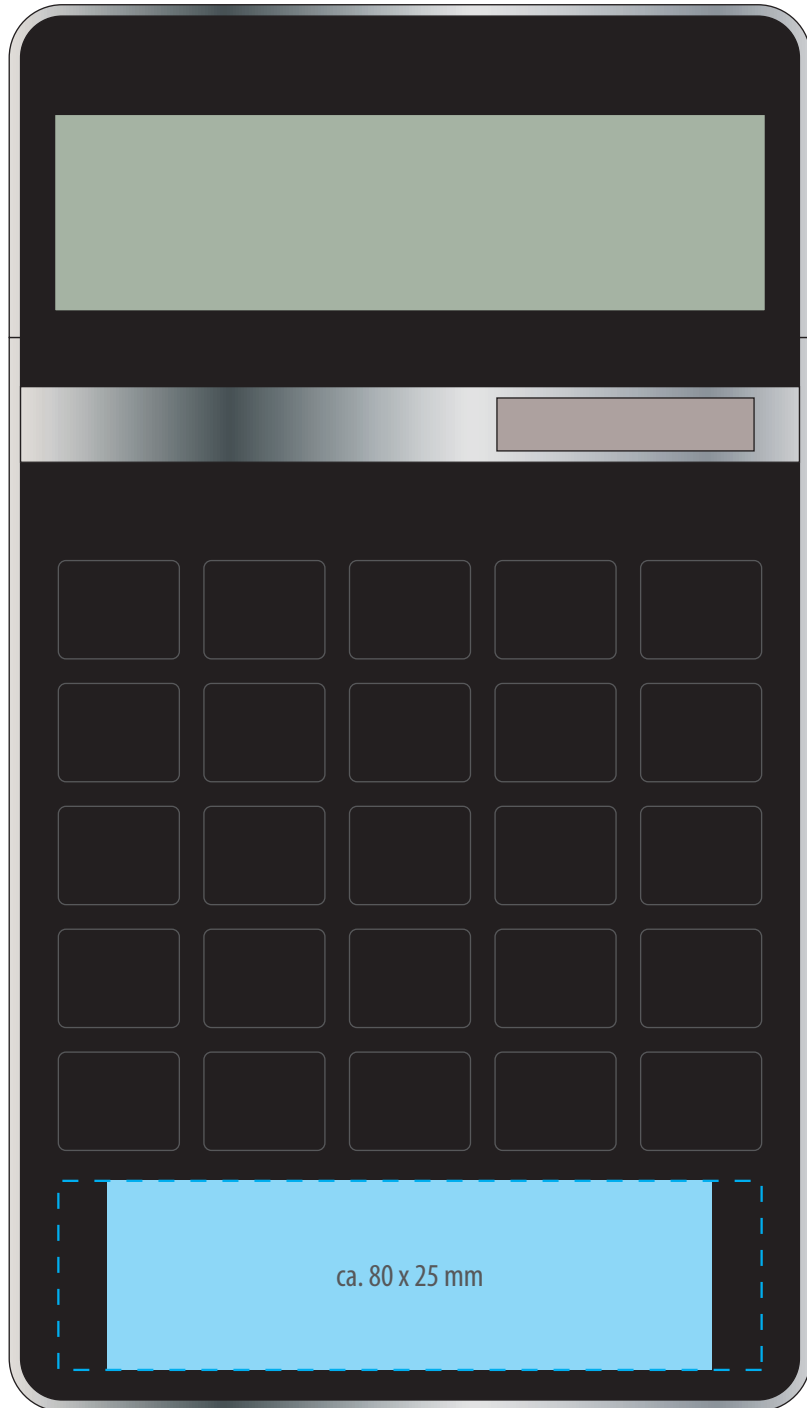

60162 REEVES-NEAPEL

Solar calculator

PAD PRINT (TAM)

Printing colors:

Color 1

Color 2

Color 3

Color 4