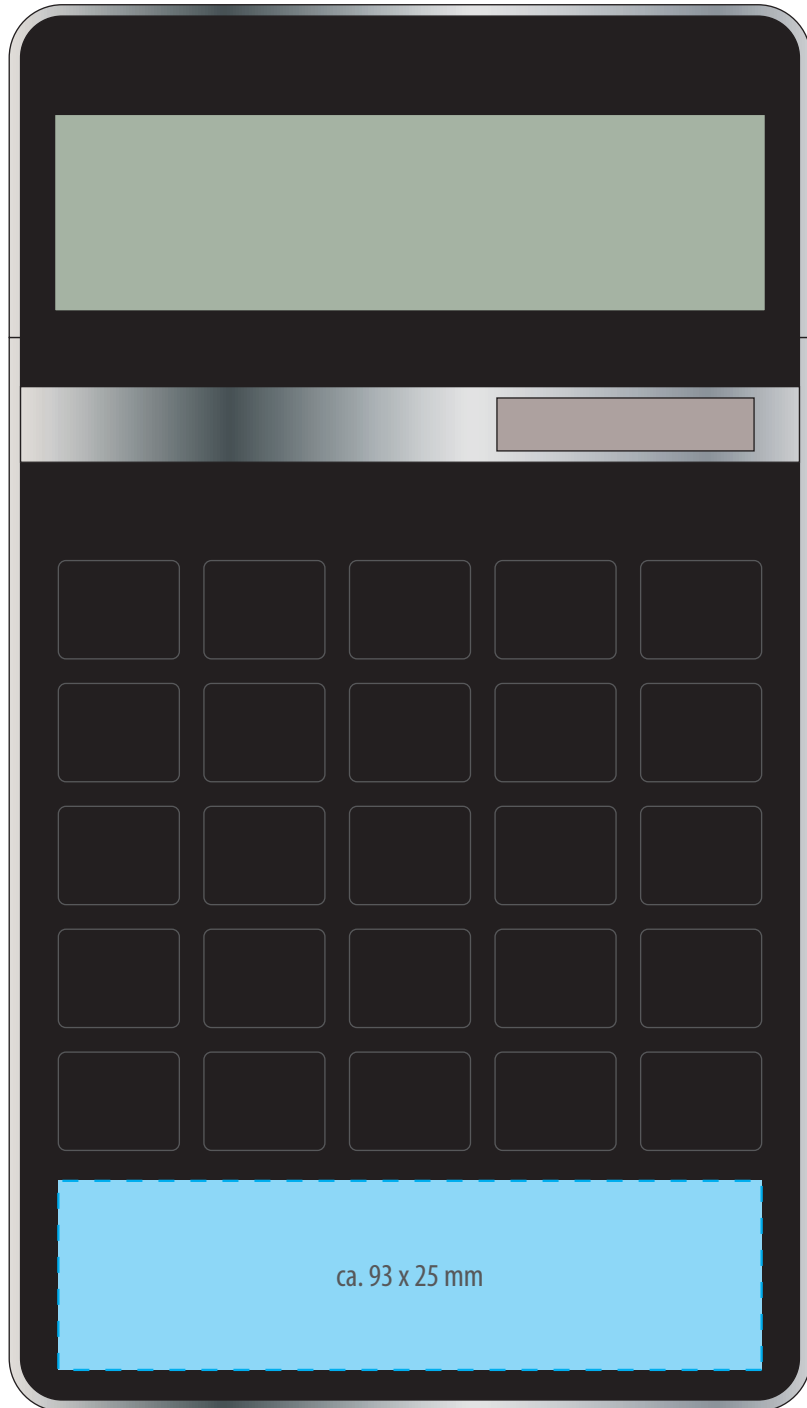

### Legende (TAM)

Max. Druckbereich

Max. Motivgröße

Bitte beachten Sie, daß wir aus produktionstechnischen Gründen folgende **maximale Motivgrößen** anbieten:

- **60 x 60 mm** oder
- **80 x 40 mm** oder
- **150 x 150 mm** oder
- **200 x 200 mm**

Auch die Lesbarkeit besonders feiner Schriften sowie die Passgenauigkeit bei mehrfarbigen Drucken kann durch die Artikeloberflächenbeschaffenheit beeinträchtigt werden! Beachten Sie weiterhin, daß es beim Druck von hellen Farben auf dunkle Artikel zu Farbabweichungen kommen kann. Dies kann durch einen Doppeldruck oder weiße Unterlegung (Anzahl der Druckfarben ändert sich ggf.) vermieden werden.

# 60162 REEVES-NEAPEL

Solar calculator

PAD PRINT (TAM)

Printing colors:

Color 1

Color 2

Color 3

Color 4

# 60162 REEVES-NEAPEL

Solar calculator

PAD PRINT (TAM)

Printing colors:

Color 1

Color 2